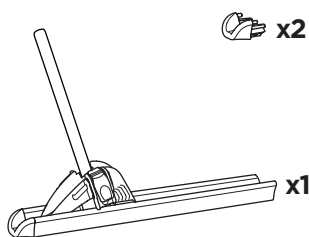

➤ Instructions

Thule WanderWay 4th Bike Adapter 911700, For Thule WanderWay 911001

- EN** Accessories: Rear door-mounted bike carrier
DE Zubehör: Heckklappen-Fahrradträger
FR Accessoires: Porte-vélos sur le hayon arrière
NL Accessoires : Fietsdrager voor op de achterklep
IT Accessori: Portabici da installare sul portellone posteriore
ES Accesorios: Portabicicletas de portón trasero
PT Acessórios: Suporte para bicicleta para tampa traseira
SV Tillbehör: Bakluckemonterad cykelhållare
DK Tilbehør: Cykelholder, der er monteret på bagklap
NO Tilbehør: Bakdørmonterte lasteholdere
FI Lisävarusteet: Tavaratilan oveen kiinnitettävä polkupyöräteline
ET Lisavarustus: Tagaluugile paigaldatav jalgrattahoidik
LV Piederumi: Uz aizmugurējām durvīm uzstādāms velosipēdu turētājs
LT Priedai: Prie galinių durelių tvirtinami dviračių laikikliai
PL Akcesoria: Bagażnik rowerowy montowany na tylnych drzwiach
RU Аксессуары: Устанавливаемое на задней дверце крепление для велосипедов
UK Аксесуари: Багажник для велосипедів, що монтується на задніх дверцятках
BG Принадлежности: Багажник за велосипеди, монтиран на задната врата
CS Dopřlky: Nosič jízdních kol s montáží na zadní dveře
SK Príslušenstvo: Nosič bicyklov s montážou na zadné dvere
SL Dodatki: Prtljažnik za kolesa za na zadnja vrata vozila
HR/BiH Dodaci: Nosač bicikla koji se postavlja na vrata prtljažnika
RO Accesorii: Suport pentru bicicletă montat pe ușa din spate
HU Tartozékok: Hátsó ajtóra szerelhető kerékpártartó
EL Εξαρτήματα: Σχάρα ποδηλάτου πίσω πόρτας
TR Aksesuarlar: Araç arkasına bağlanan bisiklet taşıyıcı
HE אביזרים: מנשא אופניים על הדלת האחורית
AR الملحقات: حامل الدراجة للتثبيت على الباب الخلفي
ZH 附件: 后备箱安装托架
JA アクセサリー: リアドアマウント型サイクルキャリア
KO 액세서리: 뒷문 장착 자전거 캐리어
TH อุปกรณ์เสริม: โครงยึดจับจักรยานแบบติดตั้งกับประตูท้ายรถ

CITY CRASH

Complies with ISO norm

i

*** Max 15 kg**

22-80 mm

 **x4 = Max 60 kg** 

Max 30 kg

1st