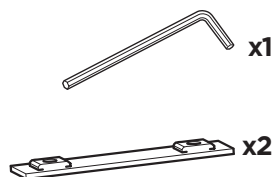

➤ Instructions

Thule WanderWay 4th Bike Adapter 911700, For Thule WanderWay 911001

- EN** Accessories: Rear door-mounted bike carrier
DE Zubehör: Heckklappen-Fahrradträger
FR Accessoires: Porte-vélos sur le hayon arrière
NL Accessoires : Fietsdrager voor op de achterklep
IT Accessori: Portabici da installare sul portellone posteriore
ES Accesorios: Portabicicletas de portón trasero
PT Acessórios: Suporte para bicicleta para tampa traseira
SV Tillbehör: Bakluckemonterad cykelhållare
DK Tilbehør: Cykelholder, der er monteret på bagklap
NO Tilbehør: Bakdørmonterte lasteholdere
FI Lisävarusteet: Tavaratilan oveen kiinnitettävä polkupyöräteline
ET Lisavarustus: Tagaluugile paigaldatav jalgrattahoidik
LV Piederumi: Uz aizmugurējām durvīm uzstādāms velosipēdu turētājs
LT Priedai: Prie galinių durelių tvirtinami dviračių laikikliai
PL Akcesoria: Bagażnik rowerowy montowany na tylnych drzwiach
RU Аксессуары: Устанавливаемое на задней дверце крепление для велосипедов
UK Аксесуари: Багажник для велосипедів, що монтується на задніх дверцятках
BG Принадлежности: Багажник за велосипеди, монтиран на задната врата
CS Dopřlky: Nosič jízdních kol s montáží na zadní dveře
SK Príslušenstvo: Nosič bicyklov s montážou na zadné dvere
SL Dodatki: Prtljažnik za kolesa za na zadnja vrata vozila
HR/BiH Dodaci: Nosač bicikla koji se postavlja na vrata prtljažnika
RO Accesorii: Suport pentru bicicletă montat pe ușa din spate
HU Tartozékok: Hátsó ajtóra szerelhető kerékpártartó
EL Εξαρτήματα: Σχάρα ποδηλάτου πίσω πόρτας
TR Aksesuarlar: Araç arkasına bağlanan bisiklet taşıyıcı
HE אביזרים: מנשא אופניים על הדלת האחורית
AR الملحقات: حامل الدراجة للتثبيت على الباب الخلفي
ZH 附件: 后备箱安装托架
JA アクセサリー: リアドアマウント型サイクルキャリア
KO 액세서리: 뒷문 장착 자전거 캐리어
TH อุปกรณ์เสริม: โครงยึดจับจักรยานแบบติดตั้งกับประตูท้ายรถ

CITY CRASH

Complies with ISO norm

i

*** Max 15 kg**

22-80 mm

 **x4 = Max 60 kg** 

Max 30 kg

1st