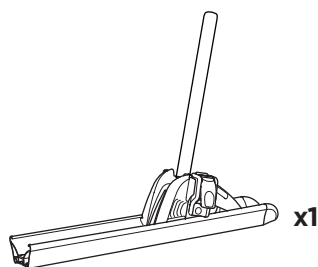

➤ Instructions

Thule WanderWay 4th Bike Adapter 911700, For Thule WanderWay 911001

- EN** Accessories: Rear door-mounted bike carrier
DE Zubehör: Heckklappen-Fahrradträger
FR Accessoires: Porte-vélos sur le hayon arrière
NL Accessoires : Fietsdrager voor op de achterklep
IT Accessori: Portabici da installare sul portellone posteriore
ES Accesorios: Portabicicletas de portón trasero
PT Acessórios: Suporte para bicicleta para tampa traseira
SV Tillbehör: Bakluckemonterad cykelhållare
DK Tilbehør: Cykelholder, der er monteret på bagklap
NO Tilbehør: Bakdørmonterte lasteholdere
FI Lisävarusteet: Tavaratilan oveen kiinnitettävä polkupyöräteline
ET Lisavarustus: Tagaluugile paigaldatav jalgrattahoidik
LV Piederumi: Uz aizmugurējām durvīm uzstādāms velosipēdu turētājs
LT Priedai: Prie galinių durelių tvirtinami dviračių laikikliai
PL Akcesoria: Bagażnik rowerowy montowany na tylnych drzwiach
RU Аксессуары: Устанавливаемое на задней дверце крепление для велосипедов
UK Аксесуари: Багажник для велосипедів, що монтується на задніх дверцятках
BG Принадлежности: Багажник за велосипеди, монтиран на задната врата
CS Dopřlky: Nosič jízdních kol s montáží na zadní dveře
SK Príslušenstvo: Nosič bicyklov s montážou na zadné dvere
SL Dodatki: Prtljažnik za kolesa za na zadnja vrata vozila
HR/BiH Dodaci: Nosač bicikla koji se postavlja na vrata prtljažnika
RO Accesorii: Suport pentru bicicletă montat pe ușa din spate
HU Tartozékok: Hátsó ajtóra szerelhető kerékpártartó
EL Εξαρτήματα: Σχάρα ποδηλάτου πίσω πόρτας
TR Aksesuarlar: Araç arkasına bağlanan bisiklet taşıyıcı
HE אביזרים: מנשא אופניים על הדלת האחורית
AR الملحقات: حامل الدراجة للتثبيت على الباب الخلفي
ZH 附件: 后备箱安装托架
JA アクセサリー: リアドアマウント型サイクルキャリア
KO 액세서리: 뒷문 장착 자전거 캐리어
TH อุปกรณ์เสริม: โครงยึดจับจักรยานแบบติดตั้งกับประตูท้ายรถ

CITY CRASH

Complies with ISO norm

i

*** Max 15 kg**

22-80 mm

 **x4 = Max 60 kg** 

Max 30 kg

1st